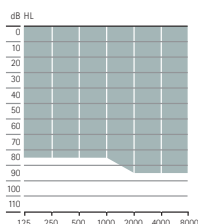

Mild tot ernstig
gehoorverlies.