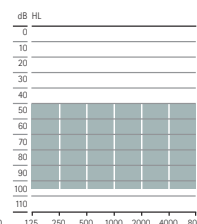

Het woordmerk en het logo Bluetooth® zijn geregistreerde handelsmerken van Bluetooth SIG, Inc.; deze merken worden door Sonova AG onder licentie gebruikt.

Akoestische koppeling – RIC-hoortoestellen

Lengte	S Receiver	M Receiver	P Receiver	UP Receiver
Verkrijgbaar in vier verschillende lengtes (0, 1, 2, 3) links en rechts	•	•	•	•
Dome				
Cap dome	•	•	•	
Open dome Verkrijgbaar in drie formaten (S, M, L)	•	•	•	
Vented dome Verkrijgbaar in drie formaten (S, M, L)	•	•	•	
Power dome Verkrijgbaar in drie formaten (S, M, L)	•	•	•	
SlimTip*				
Acryl	•	•	•	
Silicone	•	•	•	
cShell				
Acryl	•	•	•	•
Titanium	•	•	•	•
2 cc coupler gegevens				
Max. Outputvermogen (dB SPL)	111	114	122	132
Max. gain (dB)	47	51	59	71
Frequentiebereik (Hz)	< 100 - > 8000	< 100 - > 8000	< 100 - 6300	< 100 - 6100

Aanpasbereik

Mild tot matig
gehoorverlies.

Mild tot ernstig
gehoorverlies.

Mild tot ernstig
gehoorverlies.

Matig tot zeer ernstig
gehoorverlies.

* Extra kanaallengte-optie mogelijk

Akoestische koppeling – AHO-hoortoestellen

Geluidsuitgang		Terra+ BTE-M Terra BTE-M		Terra+ BTE-SP Terra BTE-SP		Terra+ BTE-UP Terra BTE-UP	
Standaard toonbocht	Gedempt (HE11 680), transparant		•		•		•
	Ongedempt (HE11), transparant				•		•
SlimTube 4.0	Beschikbaar in uitvoering voor links en rechts in vijf verschillende lengtes (00, 0, 1, 2, 3)		•		•		
Oorstukje voor SlimTube							
Dome	cap dome		•		•		
	Open Dome	Verkrijgbaar in drie formaten (S, M, L)		•		•	
	Vented dome	Verkrijgbaar in drie formaten (S, M, L)		•		•	
	Power Dome	Verkrijgbaar in drie formaten (S, M, L)		•		•	
SlimTip	Acryl		•		•		
	Silicone		•		•		
Oorstukje voor toonbocht							
Oorstukje			•		•		•
2 cc coupler gegevens		HE11 680	SlimTube 4.0	HE11 680	HE11	HE11 680	HE11
Max. outputvermogen (dB SPL)	2 cc coupler	128	122	133	139	134	141
Max. gain (dB)	2 cc coupler	63	58	75	81	78	84
Frequentiebereik (Hz)		< 100 - > 7800	< 100 - > 8000	< 100 - > 5700	< 100 - > 4900	< 100 - > 4700	< 100 - > 4700
Stroomverbruik (mA)		1,6	1,6	2,2	2,1	2,8	3,3