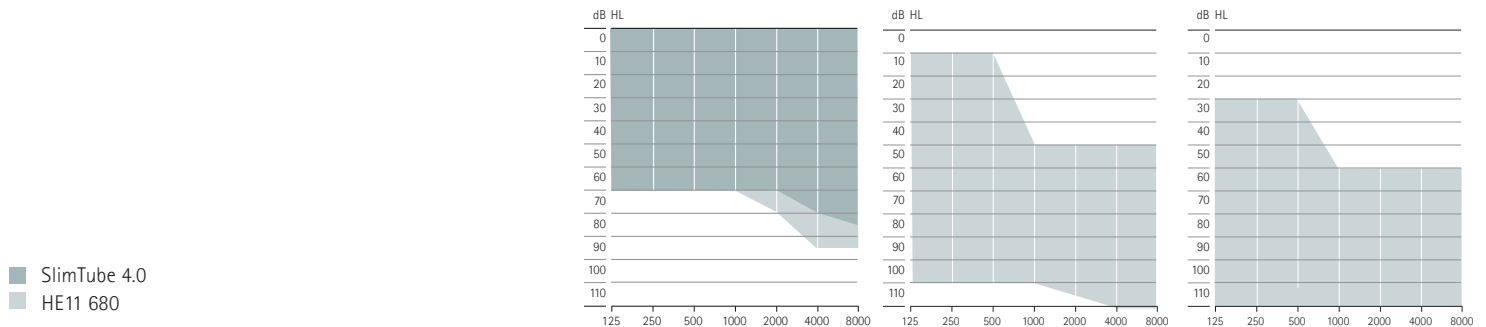

Akoestische koppeling – AHO-hoortoestellen

Geluidsuitgang		Terra+ BTE-M Terra BTE-M		Terra+ BTE-SP Terra BTE-SP		Terra+ BTE-UP Terra BTE-UP	
Standaard toonbocht	Gedempt (HE11 680), transparant		•		•		•
	Ongedempt (HE11), transparant				•		•
SlimTube 4.0	Beschikbaar in uitvoering voor links en rechts in vijf verschillende lengtes (00, 0, 1, 2, 3)		•		•		
Oorstukje voor SlimTube							
Dome	cap dome		•		•		
	Open Dome	Verkrijgbaar in drie formaten (S, M, L)		•		•	
	Vented dome	Verkrijgbaar in drie formaten (S, M, L)		•		•	
	Power Dome	Verkrijgbaar in drie formaten (S, M, L)		•		•	
SlimTip	Acryl		•		•		
	Silicone		•		•		
Oorstukje voor toonbocht							
Oorstukje			•		•		•
2 cc coupler gegevens		HE11 680	SlimTube 4.0	HE11 680	HE11	HE11 680	HE11
Max. outputvermogen (dB SPL)	2 cc coupler	128	122	133	139	134	141
Max. gain (dB)	2 cc coupler	63	58	75	81	78	84
Frequentiebereik (Hz)		< 100 - > 7800	< 100 - > 8000	< 100 - > 5700	< 100 - > 4900	< 100 - > 4700	< 100 - > 4700
Stroomverbruik (mA)		1,6	1,6	2,2	2,1	2,8	3,3

Aanpasbereik

Mild tot matig gehoorverlies, alle audiometrische configuraties

Mild tot ernstig gehoorverlies, alle audiometrische configuraties

Ernstig tot zeer ernstig gehoorverlies, alle audiometrische configuraties