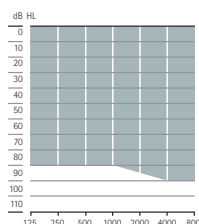

Mild tot ernstig
gehoorverlies.