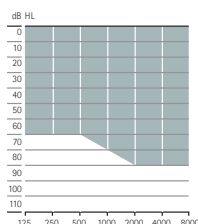

Akoestische koppeling – RIC-hoortoestellen

Lengte	S Receiver	M Receiver	P Receiver	UP Receiver
Verkrijgbaar in vier verschillende lengtes (0, 1, 2, 3) links en rechts	•	•	•	•
Dome				
Cap dome	•	•	•	
Open dome Verkrijgbaar in drie formaten (S, M, L)	•	•	•	
Vented dome Verkrijgbaar in drie formaten (S, M, L)	•	•	•	
Power dome Verkrijgbaar in drie formaten (S, M, L)	•	•	•	
SlimTip*				
Acryl	•	•	•	
Silicone	•	•	•	
cShell				
Acryl	•	•	•	•
Titanium	•	•	•	•
2 cc coupler gegevens				
Max. Outputvermogen (dB SPL)	111	114	122	132
Max. gain (dB)	47	51	59	71
Frequentiebereik (Hz)	< 100 - > 8000	< 100 - > 8000	< 100 - 6300	< 100 - 6100

Aanpasbereik

Mild tot matig
gehoorverlies.