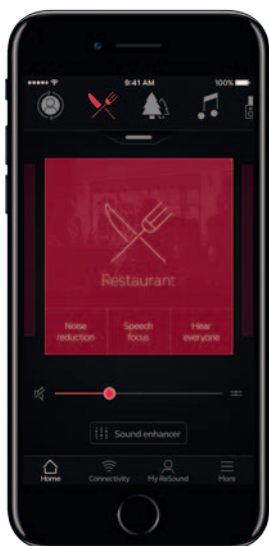

De sneltoetsen op het hoofdscherm zijn alles wat u nodig heeft voor een snelle bijstelling. Pas de geluiden naar uw eigen wens aan. Zo kunt u altijd vertrouwen op uw hoortoestellen en bent u klaar voor de wereld om u heen.

De app geeft u advies over uw hoortoestellen, precies wanneer u het nodig hebt. Hij traceert de locatie van uw hoortoestellen als u ze even niet kunt vinden. En hij geeft u tips hoe u meer kunt horen in bepaalde situaties.

Lees meer over de ReSound Smart 3D app op resound.com

Pas geluiden aan met de Apple Watch