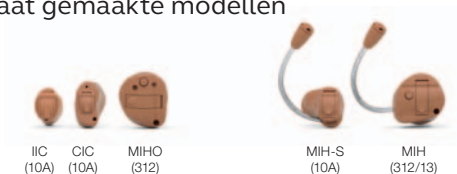

Op maat gemaakte modellen