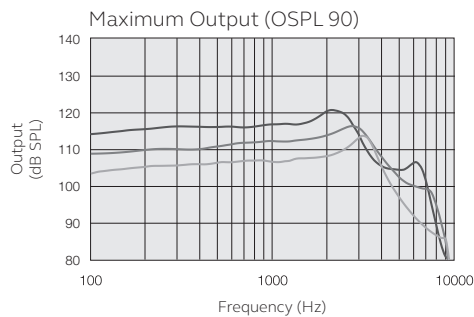

Technical Specifications

		LP	MP	HP	
		ANSI S3.22-2014 IEC 60118-0:2015 JIS C 5512: 2015 2cc coupler	ANSI S3.22-2014 IEC 60118-0:2015 JIS C 5512: 2015 2cc coupler	ANSI S3.22-2014 IEC 60118-0:2015 JIS C 5512: 2015 2cc coupler	
Reference test gain (60 dB SPL input)	HFA	31	37	41	dB
Full-on gain (50 dB SPL input)	Max. HFA	40 37	50 45	60 52	dB
Maximum output (90 dB SPL input)	Max. HFA	114 108	116 114	121 118	dB SPL
Total harmonic distortion	500 Hz	0.8	0.6	0.5	%
	800 Hz	1.0	0.5	0.7	
	1600 Hz	0.8	0.4	0.2	
	3200 Hz	0.2	0.3	0.2	
Equivalent input noise, w/o Noise reduction		23	23	22	dB SPL
1/3 Octave Equivalent input noise, w/o Noise reduction	1600 Hz	10	11	10	dB SPL
Frequency range IEC 60118-0: 2015		100-8810	100-8180	100-7210	Hz
Current Drain (Quiescent / Operating) (Battery type 10)		0.53 / 0.73	0.52 / 0.87	0.54 / 0.75	mA

ANSI S3.22-2014
IEC 60118-0:2015
JIS C 5512: 2015
2cc coupler

■ LP ■ MP ■ HP