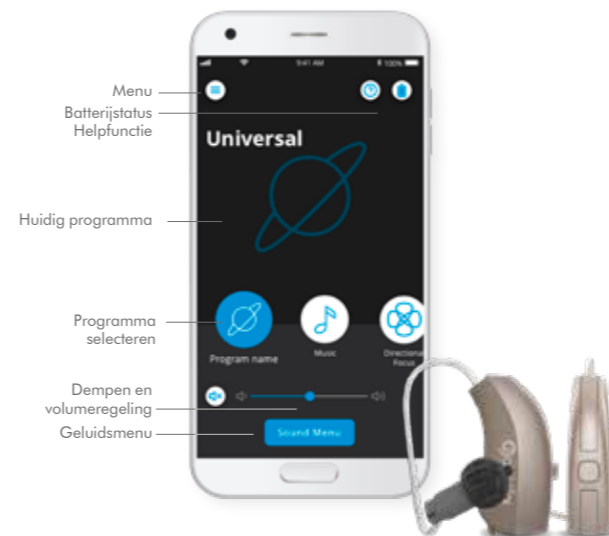

Veel eenvoudige bedieningsopties

Zelfs met de beste automatisering wilt u soms kleine aanpassingen aan uw hoortoestellen kunnen doen. Er zijn twee verschillende smartphone-apps beschikbaar om uw Coselgi Effect te bedienen. U kunt ook gebruik maken van een knopje op het hoortoestel zelf - of een handig DEX-accessoire, zoals een afstandsbediening.